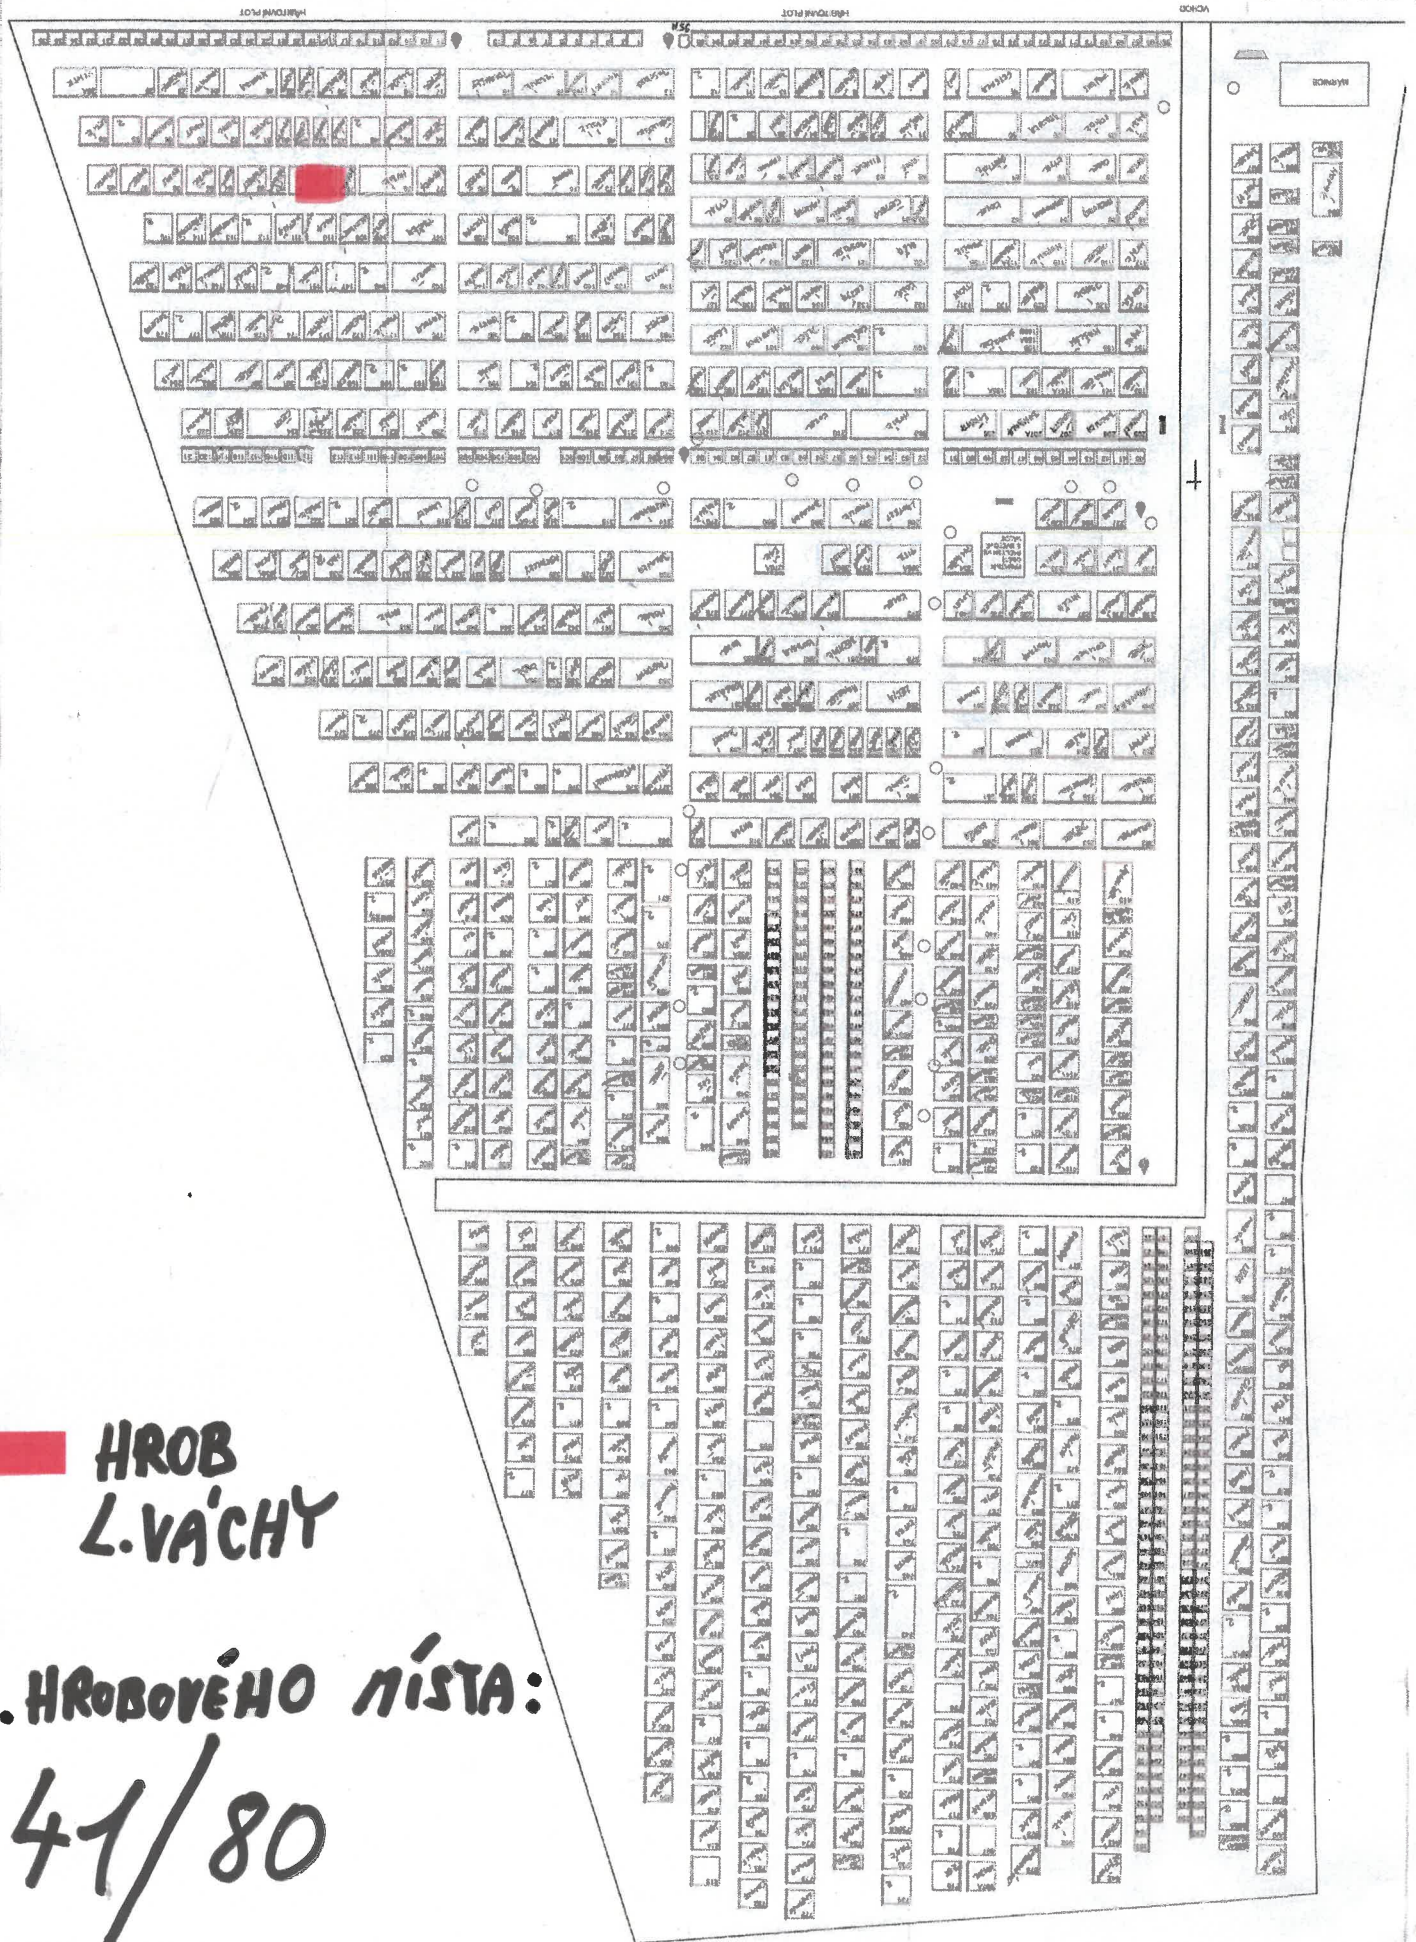

HŘBITOV LOUKY

HLAVNÍ
VCHOD ↓

 HROB
L. VAICHY

Č. HROBOVÉHO MÍSTA:

41/80